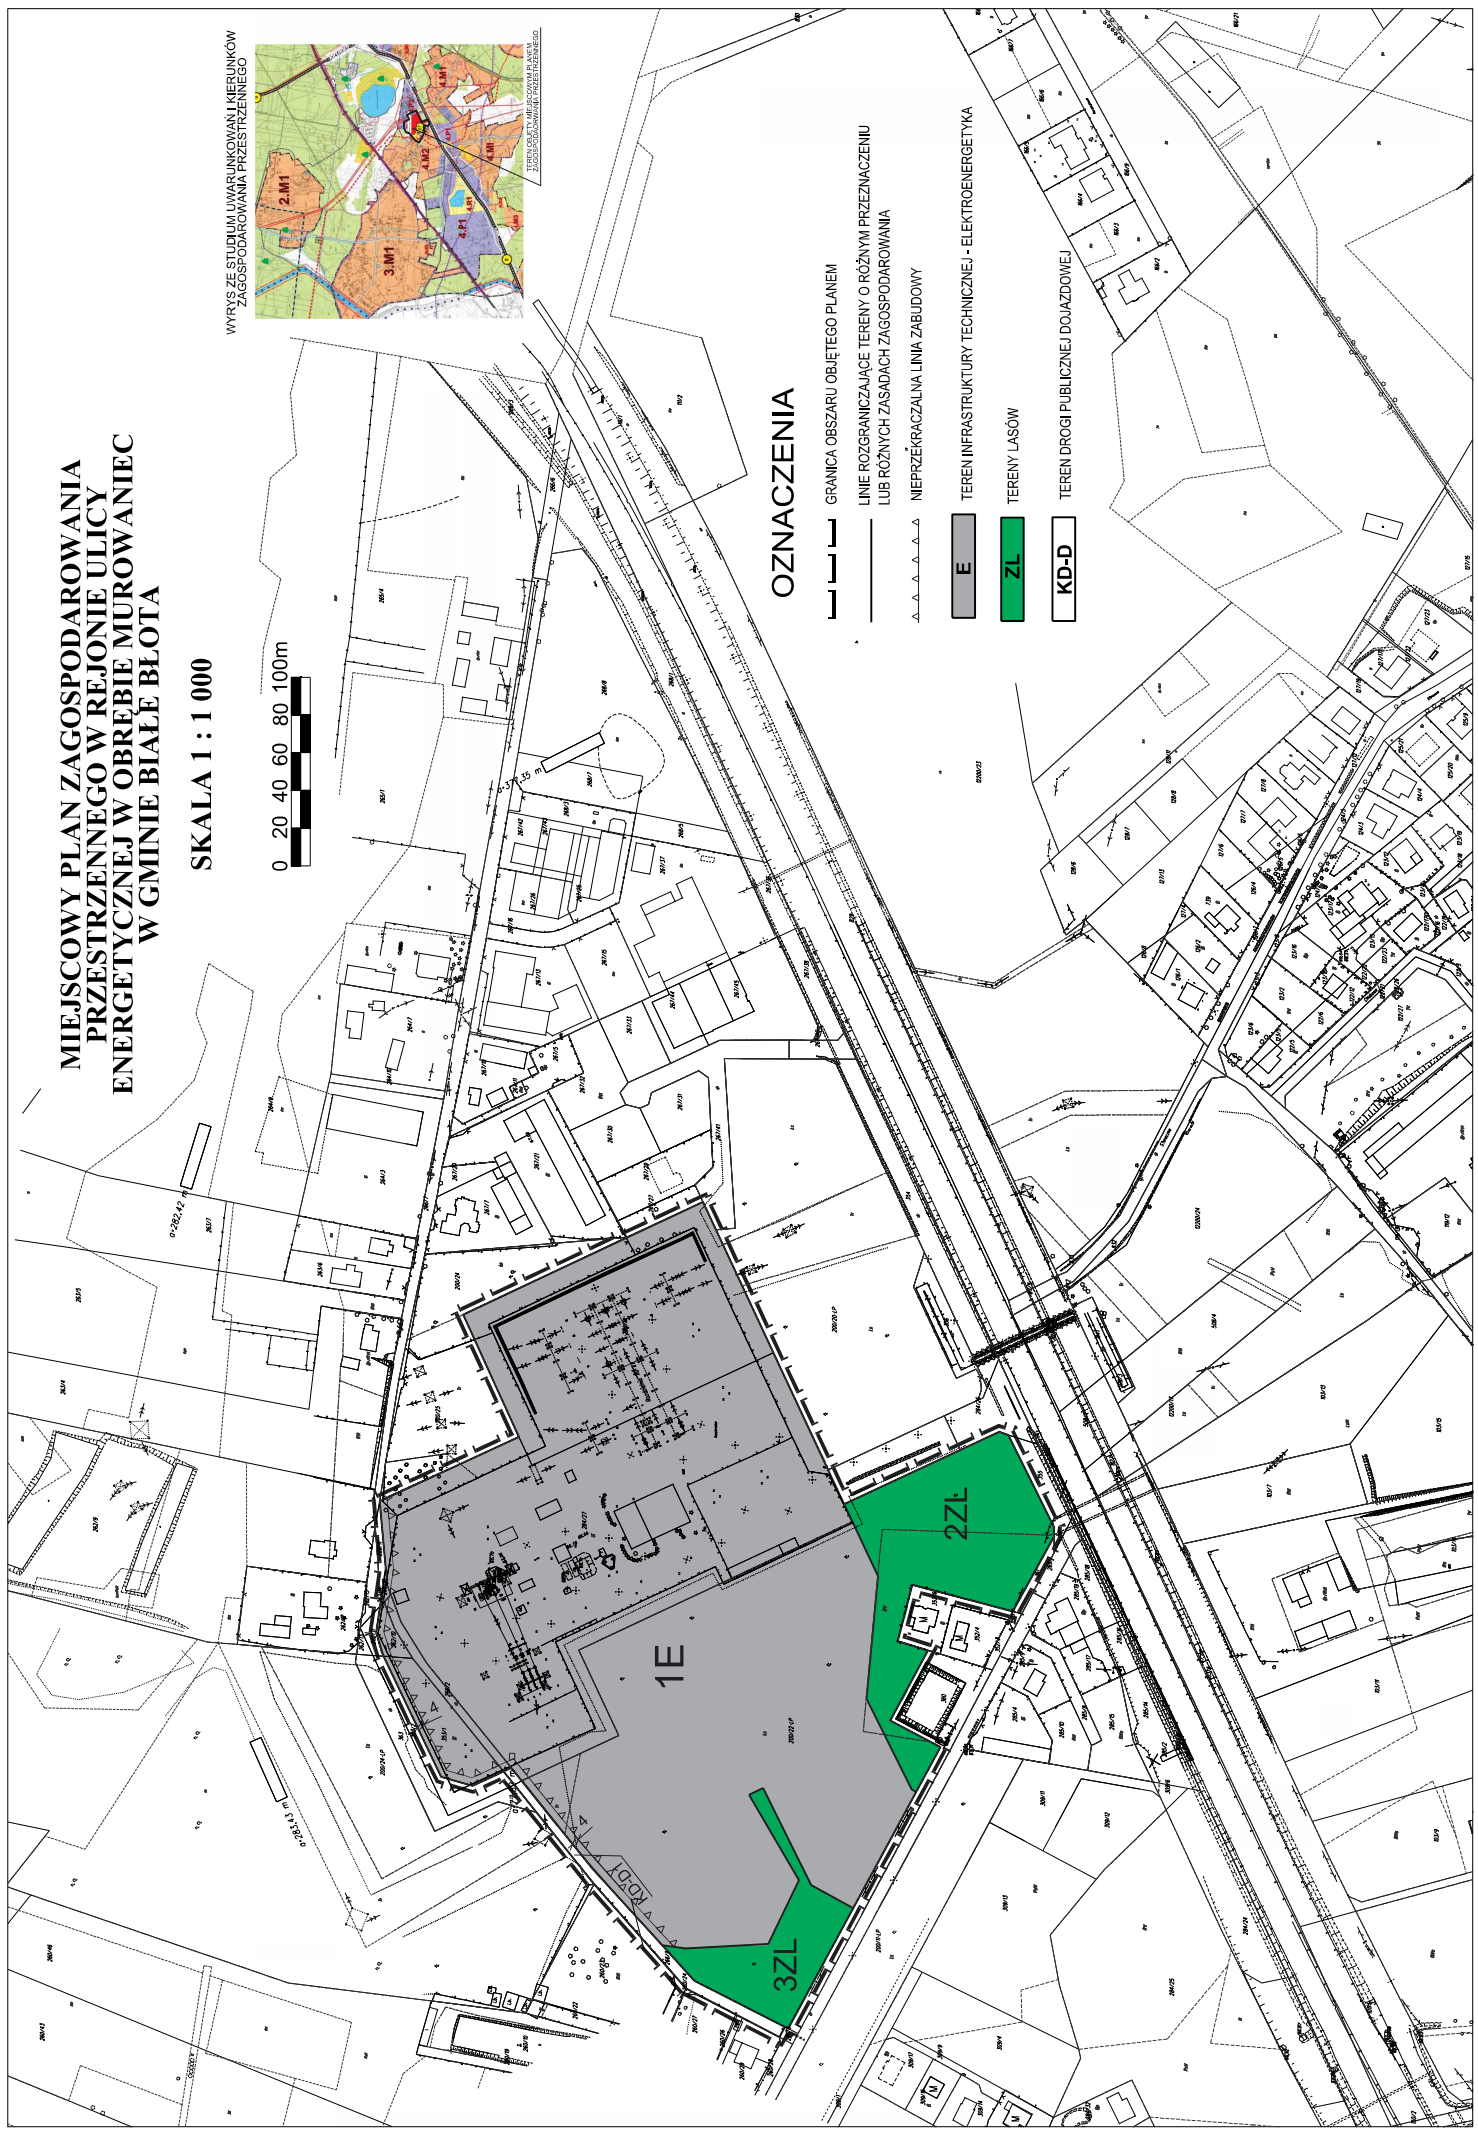

MIEJSKOWY PLAN ZAGOSPODAROWANIA PRZESTRZENNEGO W REJONIE ULICY ENERGETYCZNEJ W OBRĘBIE MUROWANIEC W GMINIE BIAŁE BŁOTA

SKALA 1 : 1 000

OZNACZENIA

- GRANICA OBSZARU OBJĘTEGO PLANEM
- LINIE ROZGRANICZAJĄCE TERENY O RÓŻNYM PRZEZNACZENIU LUB RÓŻNYCH ZASADACH ZAGOSPODAROWANIA
- NIERZEMSKAZALNA LINIA ZABUDOWY
- TEREN INFRASTRUKTURY TECHNICZNEJ - ELEKTROENERGETYKA
- TERENY LASÓW
- TEREN DROGI PUBLICZNEJ DOJAZDOWEJ
- E
- ZL
- KD-D