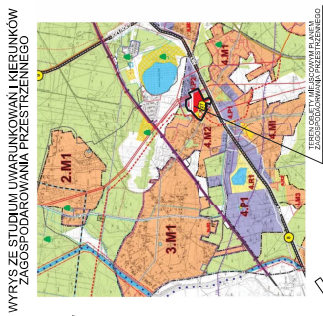

MIEJSKOWY PLAN ZAGOSPODAROWANIA PRZESTRZENNEGO W REJONIE ULICY ENERGETYCZNEJ W OBRĘBIE MUROWANIEC W GMINIE BIAŁE BŁOTA

SKALA 1 : 1 000

OZNACZENIA

- GRANICA OBSZARU OBJĘTEGO PLANEM
- LINIE ROZGRANICZAJĄCE TERENY O RÓŻNYM PRZEZNACZENIU LUB RÓŻNYCH ZASADACH ZAGOSPODAROWANIA
- NIERZEMSKAZALNA LINIA ZABUDOWY
- TEREN INFRASTRUKTURY TECHNICZNEJ - ELEKTROENERGETYKA
- TERENY LASÓW
- TEREN DROGI PUBLICZNEJ DOJAZDOWEJ
- E
- ZL
- KD-D